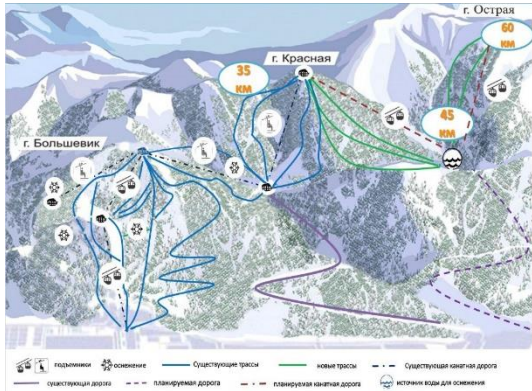

Место реализации: Южно-Курильский район, с. Малокурильское
Отрасль: промышленность

Объем
инвестиций:

8,8

млрд рублей

Строительство гостиницы

Место реализации: г. Южно-Сахалинск
Отрасль: туризм

Объем
инвестиций:

7

млрд рублей

Строительство горнолыжной инфраструктуры на г. Красная-Юг
и г. Острая-Север

Место реализации: г. Южно-Сахалинск
Отрасль: туризм

Объем
инвестиций:

4,6

млрд рублей

Создание гольф-клуба

Место реализации: г. Южно-Сахалинск

Отрасль: туризм

Объем
инвестиций:

140

млн рублей

Город сад: питомник деревьев и растений

Место реализации: Анивский район, 1,5 км юго-западнее с.

Троицкое