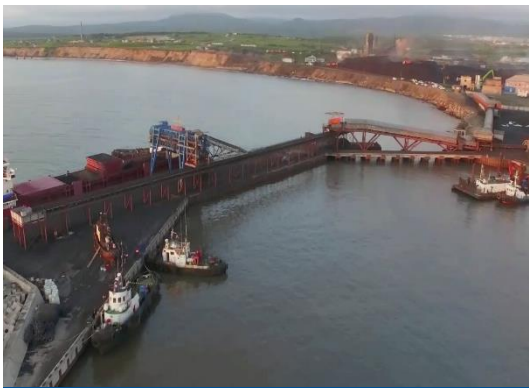

Создание автоматизированного склада мощностью до 3 млн тонн единовременного хранения

Место реализации: Углегорский район, пгт. Шахтерск
Отрасль: транспорт и логистика

Объем
инвестиций:

15,3

млрд рублей